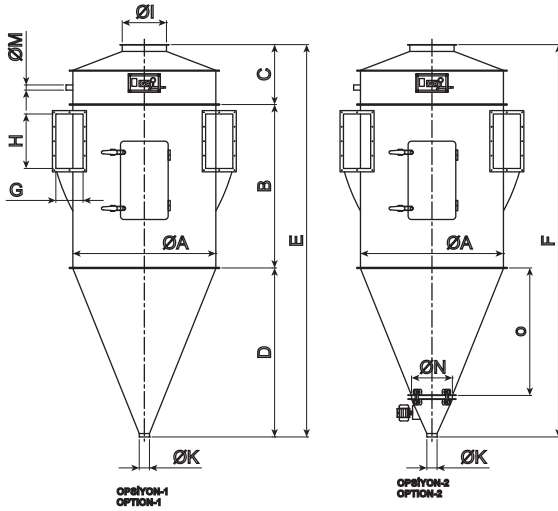

SÜPER SONİK FİLTRE

Super Sonic Filter
Супер Соник Фильтр

Model / Type	ZSSF 16			ZSSF 26			ZSSF 39			ZSSF 52			ZSSF 78			ZSSF 104		
Ölçüler / Dimensions (mm)	B			B			B			B			B			B		
	1800	2000	2400	1800	2000	2400	1800	2000	2400	1800	2000	2400	1800	2000	2400	2000	2400	3000
A	1100			1200			1400			1530			2000			2100		
C	880			880			880			880			880			880		
D	950			1550			1700			1850			2250			2480		
E	3630	3830	4230	4230	4430	4830	4330	4580	4980	4530	4730	5130	4930	5130	5530	5360	5760	6362
F	3730	3930	4330	4330	4530	4930	4480	4680	5080	4630	4830	5230	5030	5230	5630	5462	5862	6462
G	250			300			350			350			400			400		
H	250			600			700			700			800			800		
I	400			500			550			550			650			650		
J	400x300			600x300			700x350			700x350			700x350			700x350		
K	150			150			150			150			150			150		
L	1375			1525			1670			1830			2300			2400		
M	76			76			76			76			76			76		
N	600			600			600			600			600			600		
O	480			860			1060			1215			1670			1870		
P	3880	4080	4480	3880	4080	4480	3880	4080	4480	3880	4080	4480	3880	4080	4480	4080	4480	5080
R	1200			1200			1200			1200			1200			1200		
Ağırlık / Weight (kg)	455	515	575	530	730	800	790	995	1100	1100	1240	1365	1450	1700	1900	2400	2630	2885

ZSSF-101 Filtre Teli

Filter Wire
Каркас Для Рукава Фильтра

Code	Diameter Ø (mm)	Length (mm)
ZSSF-101	120	1000
	120	1500
	120	1800
	120	2000
	120	2400
	120	3000

ZSSF-102 Filtre Torbası

Filter Bag
Мешок Фильтра