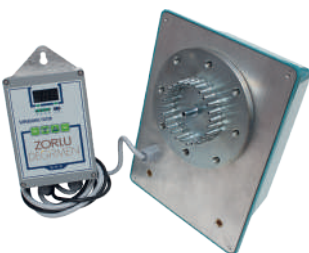

Filter Diaphragm (Rubber)
Диафрагма Фильтра (Каучуковая)

ZSSF-107 Filtre Diyafram (Saclı)

Filter Diaphragm (With Sheet)
Диафрагма Фильтра (Металлическая)

ZSSF-108 Filtre Saati (Manometre)

Filter Gauge (Manometer)
Датчик Фильтра (Монометр)

ZSSF-109 Alüminyum Diyafram Pulu

Aluminium Diaphragm Washer
Шайба Диафрагмы Алюминевая

ZSSF-110 Diyafram Yayı

Diaphragm Spring
Пружина Диафрагмы

ZSSF-111 Filtre Tahliye Sibobu

Filter Overflow Valve
Клапан Фильтра (Поточный)

ZSSF-112 Jet Filtre Patlaç Valfi

Jet Impulse Filter Valve
Клапан Фильтра (Реактивный)

ZSSF-113 Filtre Beyni ve Kartı

Filter Card
Мозг Фильтра С Картой

ZSSF-114 Filtre Timer (Zamanlayıcı)

Filter Timer
Таймер Фильтра