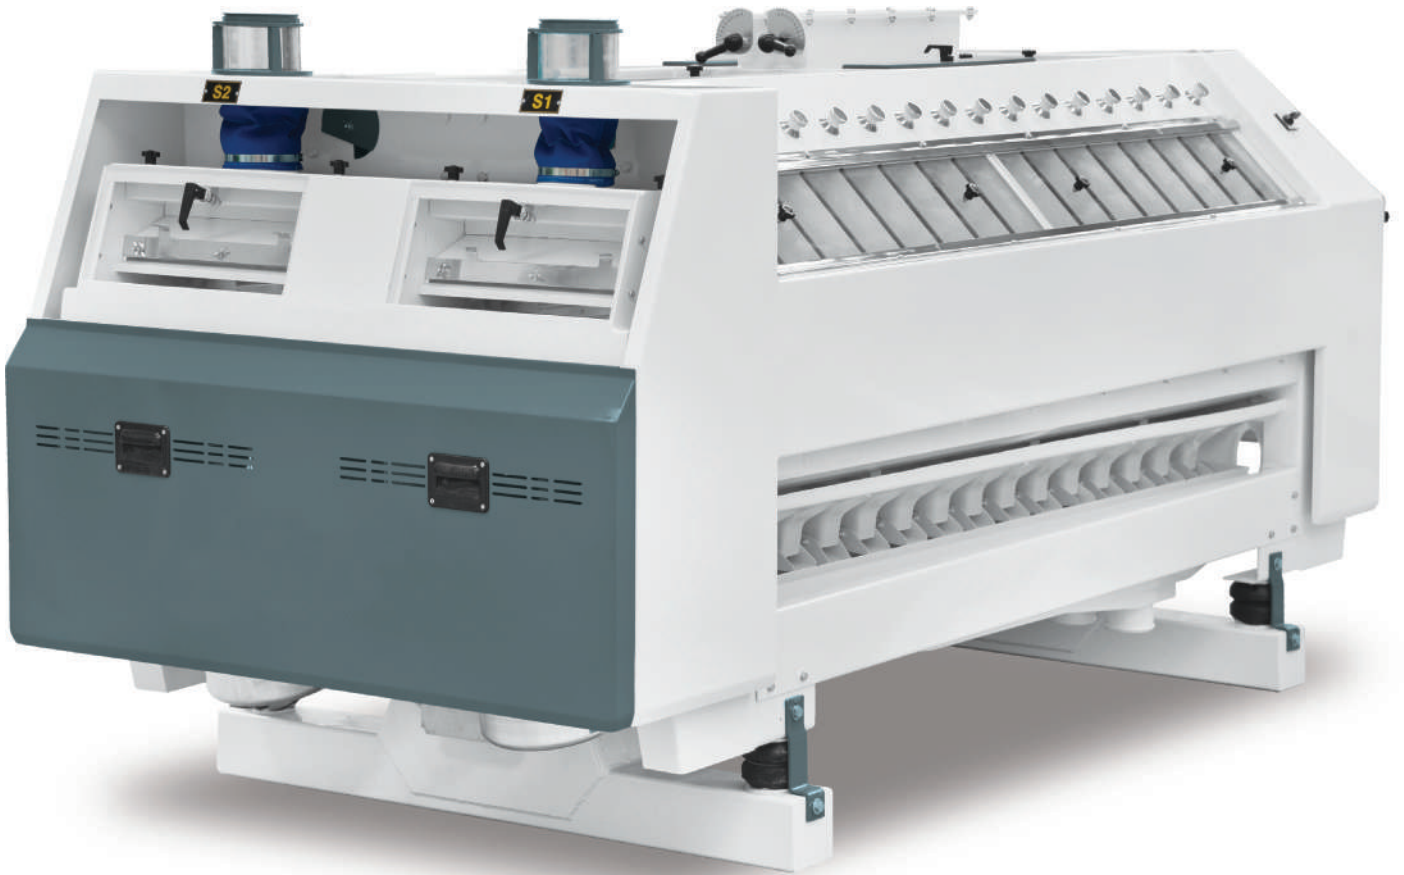

ZORLU DEĞİRMEN

İRMIK SASÖRÜ

Semolina Purifier
Ситовейка

Type	Motor (kw)	Dimensions											Ağırlık (kg) Weight	
		A	B	C	D	E	F	G	H	I	ØJ	axa		bxb
ZİS-2x46x200	2 x 0,20	2750	1290	1305	1450	690	1280	930	1500	1880	90	200x550	250x600	845

ZİS-101 Alüminyum Mal Giriş Feneri

Aluminum Product Inlet Glass
Каркас Смотрового Стекла Станка

ZİS-102 İrmik Sasör Fırçası Kaydırma Mili (CrNi)

Purifier Brush Sliding Shaft (CrNi)
Прутья Щетки Ситовойки