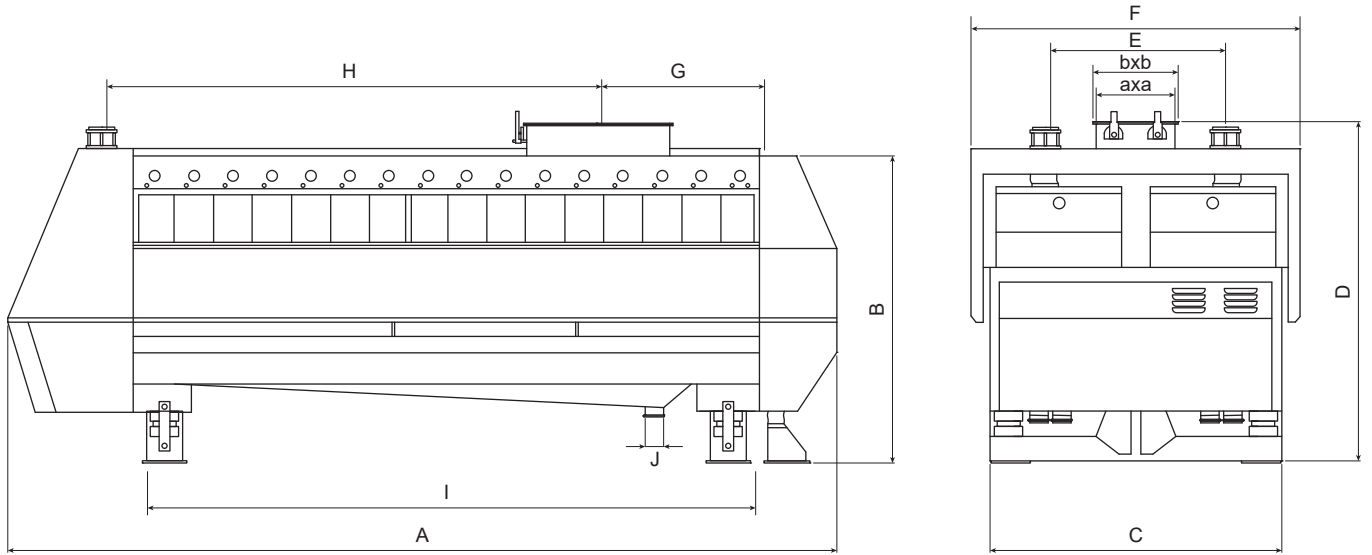

ZORLU DEĞİRMEN

İRMIK SASÖRÜ

Semolina Purifier
Ситовейка

Type	Motor (kw)	Dimensions											Ağırlık (kg) Weight	
		A	B	C	D	E	F	G	H	I	ØJ	axa		bxb
ZİS-2x46x200	2 x 0,20	2750	1290	1305	1450	690	1280	930	1500	1880	90	200x550	250x600	845