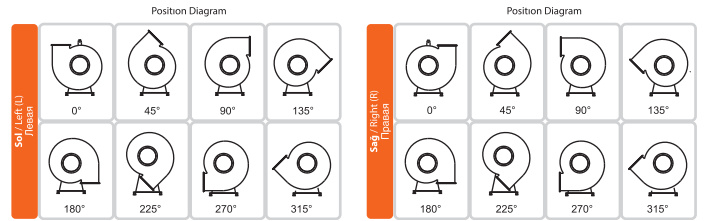

## DÜŞÜK BASINÇLI FAN (TOZ ASPIRATÖR)

Low Pressure Fan (Dust Aspirator)  
Вентилятор

TYPE	C	K	E	G	A	B	Power (kW)	RPM
ZTA 5,5	350	820	350	300	896	790	5.5	1500
ZTA 7,5	360	1142	426	400	1224	910	7.5	1500
ZTA 11	425	1203	476	450	1326	1060	11	1500
ZTA 15	475	1268	530	500	1432	1110	15	1500
ZTA 18,5	420	1215	424	400	1332	1010	18.5	1500
ZTA 22	450	1550	524	400	1440	1010	22	1500