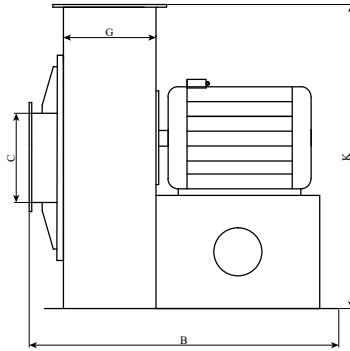

## DÜŞÜK BASINÇLI FAN (TOZ ASPIRATÖR)

Low Pressure Fan (Dust Aspirator)  
Вентилятор

TYPE	C	K	E	G	A	B	Power (kW)	RPM
ZTA 5,5	350	820	350	300	896	790	5.5	1500
ZTA 7,5	360	1142	426	400	1224	910	7.5	1500
ZTA 11	425	1203	476	450	1326	1060	11	1500
ZTA 15	475	1268	530	500	1432	1110	15	1500
ZTA 18,5	420	1215	424	400	1332	1010	18.5	1500
ZTA 22	450	1550	524	400	1440	1010	22	1500