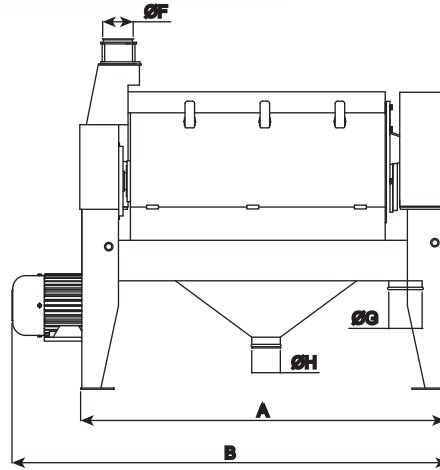

VİBRO ELEK

Vibro Sifter

Вибрационный Грохот

MODEL	Dimensions (mm)										Teknik Özellikleri / Technical Data	
	A	B	C	D	E	F	ØG	H	J	K	Kapasite/Capacity (kg/hr)	Motor Gücü / Motor Power (kw)
ZVE-75	1935	745	1170	1735	1430	Q120	95	330	1320	Q190	650	7.5
ZVE-K75											1500	7.5
ZVE-K110											2500	11