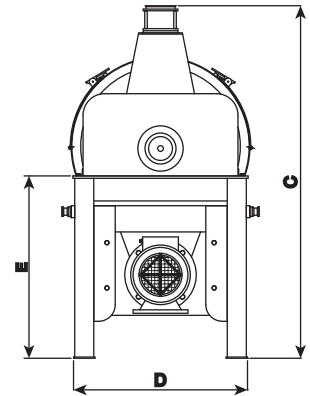

VİBRO ELEK

Vibro Sifter

Вибрационный Грохот

MODEL	Dimensions (mm)										Teknik Özellikleri / Technical Data	
	A	B	C	D	E	F	ØG	H	J	K	Kapasite/Capacity (kg/hr)	Motor Gücü / Motor Power (kw)
ZVE-75	1935	745	1170	1735	1430	Q120	95	330	1320	Q190	650	7.5
ZVE-K75											1500	7.5
ZVE-K110											2500	11