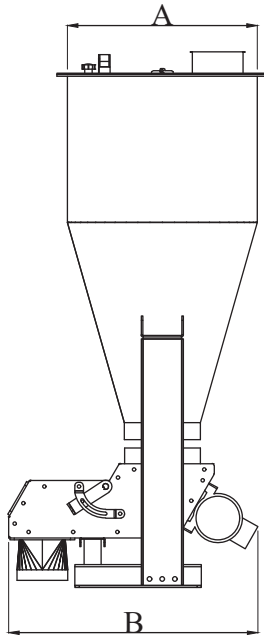

VİBRO BESLEYİCİ

Vibro Feeder
Вибро Питатель

Type	Motor (kW)	Dimensions (mm)				Weight (kg)
		A	B	C	D	
ZVB	0,05	450	600	1270	377	160