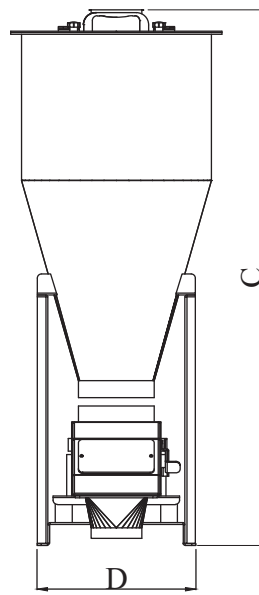

VİBRO BESLEYİCİ

Vibro Feeder
Вибро Питатель

Type	Motor (kW)	Dimensions (mm)				Weight (kg)
		A	B	C	D	
ZVB	0,05	450	600	1270	377	160