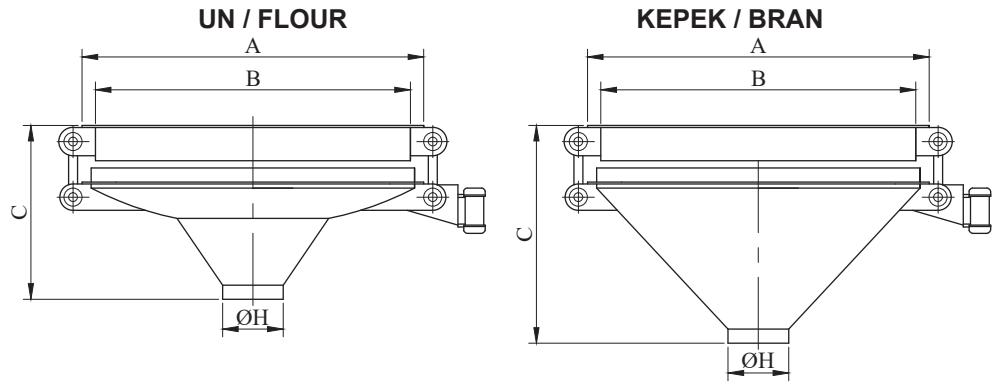

ROTOFLOW

Rotoflow
Разгрузка Силоса

Model Type	Ölçüler / Dimensions (mm)				Motor Gücü Motor Power	Ağırlık (kg) Weight (kg)
	A	B	C	ØH		
ZVSB 60	700	600	400	150	0,12kW 1500rpm	160
	700	600	500	180		
ZVSB 100	1100	1000	550	300	0,25kW 1500rpm	260
	1100	1000	650	350		
ZVSB 130	1400	1300	810	300	0,37kW 1500rpm	350
	1400	1300	910	350		
ZVSB 160	1720	1600	745	500	0,55kW 1500rpm	400
	1720	1600	850	500		