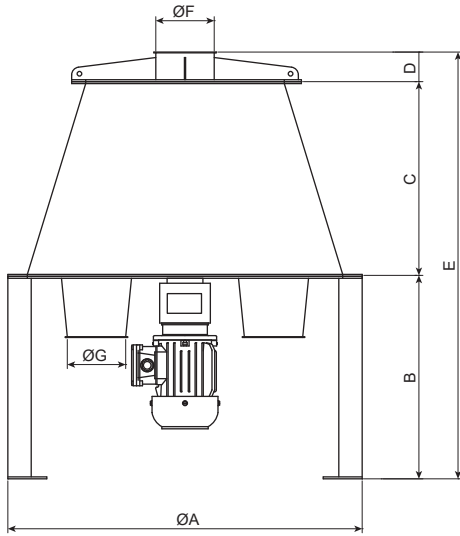

UN DAĞITICI (DİVİZÖR)

Flour Distributor
Вращающийся Распределитель

Model Type	Ölçüler / Dimensions (mm)							Motor Gücü Motor Power	Ağırlık Weight (kg)
	A	B	C	D	E	F	G		
ZDVZ 60	910	525	500	70	1095	150	150	1,1 kW 32rpm	140
ZDVZ 100	1160	525	600	70	1195	150	150	1,1 kW 32rpm	160
ZDVZ 130	890	525	420	70	1015	150	150	1,1 kW 32rpm	175